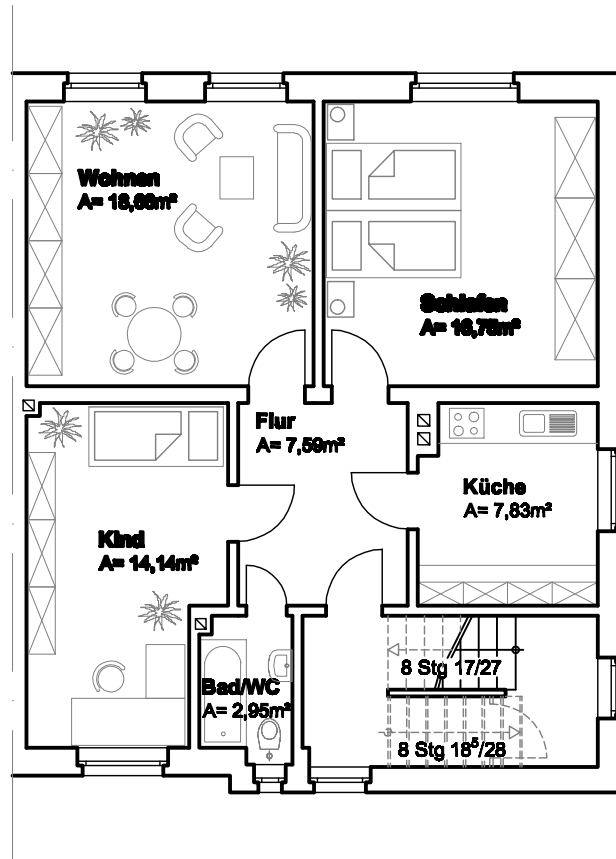

## Grundriss Obergeschoss

3 - Raumwohnung 67,92 m<sup>2</sup>

HVV Kagermann GmbH