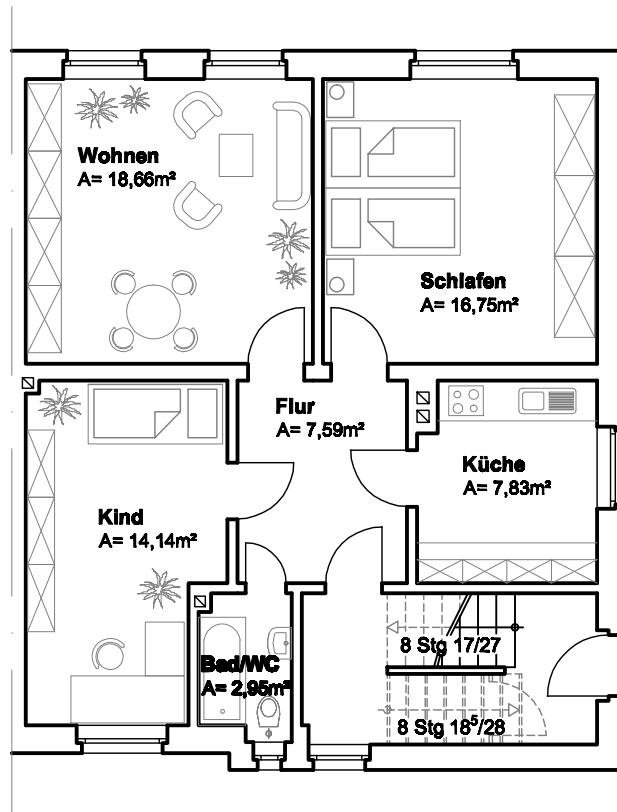

# MEHRFAMILIENWOHNHAUS

Wiednitz / Helde , Bahnhofstraße 41

## Grundriss Erdgeschoss

3 - Raumwohnung 67,92 m<sup>2</sup>

HVV Kagermann GmbH